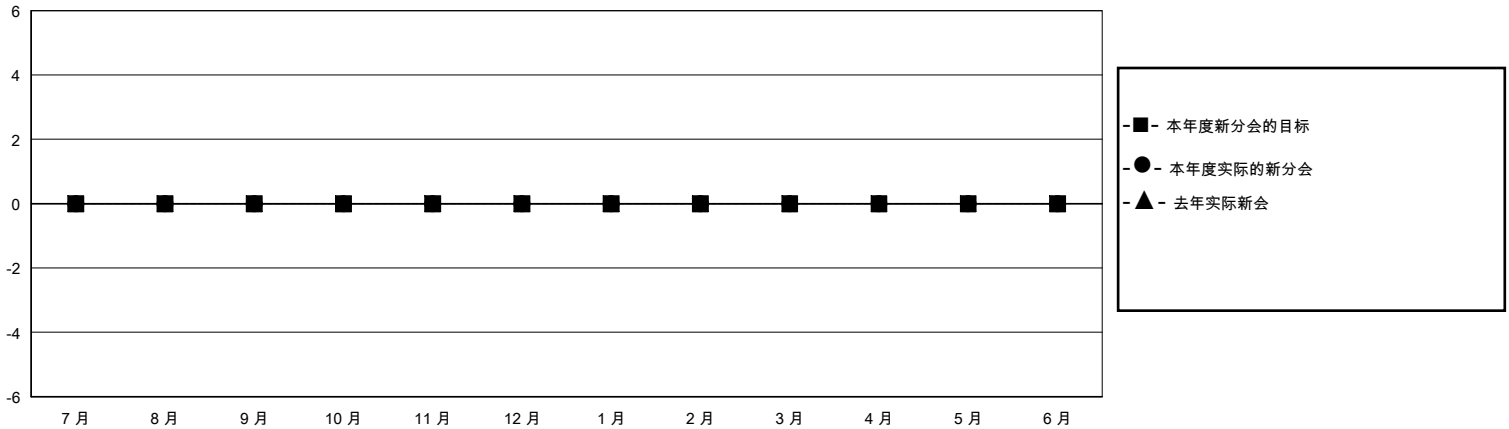

MONTHLY MEMBERSHIP PROGRESS REPORT

District 380

Results as of: 4/30/2024

GMT:

地点 CHINA

GMT宪章区

分会			
成果 2023-2024			
季	新分会目标	新会	会员流失的分会
7月/8月/9月	0	0	1
10月/11月/12月	0	0	0
1月/2月/3月	0	0	0
4月/5月/6月	0	0	0

位会员@每位须缴			
成果 2023-2024			
季	会员净增长目标	实际会员增长数	实际退会会员 (包括转会)
7月/8月/9月	0	30	16
10月/11月/12月	0	271	13
1月/2月/3月	0	110	14
4月/5月/6月	0	2	4

目标与实际新会累积

目标和实际会员累积

已取消的分会: 1	95 CLUBS OF 140 增添1位或以上的新会员	性别分布 男 2,295 (59.16%) 女 1,584 (40.84%)
放弃的会员 过世 1 分会已取消 0 其他 46 总计 47	点击这里取得累计会员数据	总计家庭单位会员数 2 支付减半会费的家庭会员 1