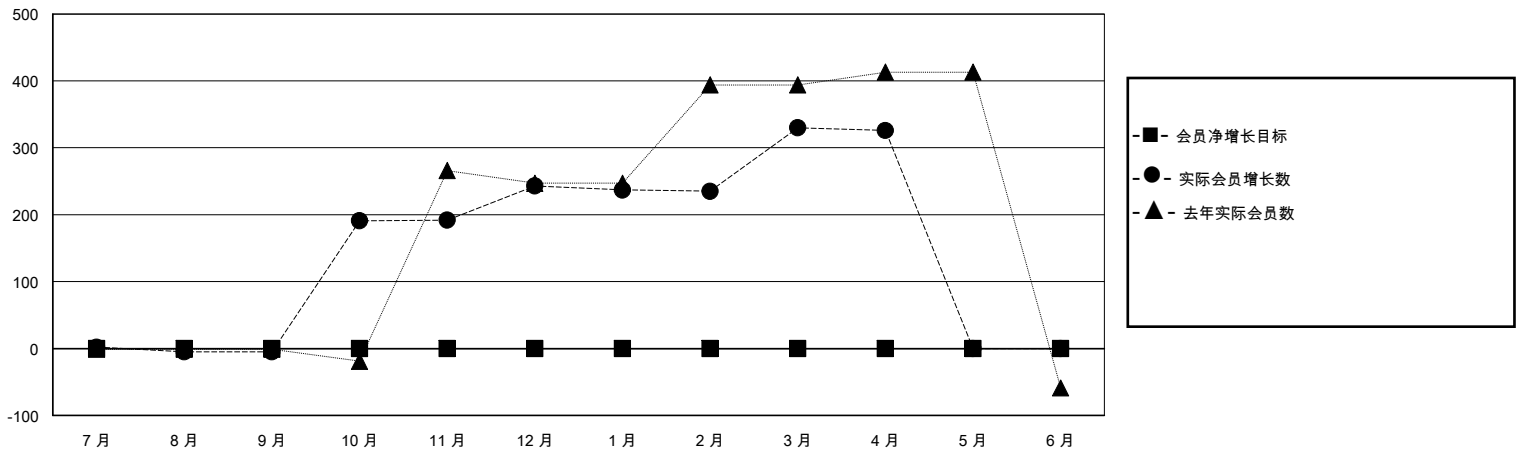

MONTHLY MEMBERSHIP PROGRESS REPORT

District 380

Results as of: 4/30/2024

GMT:

地点 CHINA

GMT宪章区

分会			
成果 2023-2024			
季	新分会目标	新会	会员流失的分会
7月/8月/9月	0	0	1
10月/11月/12月	0	0	0
1月/2月/3月	0	0	0
4月/5月/6月	0	0	0

位会员@每位须缴			
成果 2023-2024			
季	会员净增长目标	实际会员增长数	实际退会会员 (包括转会)
7月/8月/9月	0	30	16
10月/11月/12月	0	271	13
1月/2月/3月	0	110	14
4月/5月/6月	0	2	4

目标与实际新会累积

目标和实际会员累积

已取消的分会: 1	95 CLUBS OF 140 增添1位或以上的新会员	性别分布 男 2,295 (59.16%) 女 1,584 (40.84%)
放弃的会员 过世 1 分会已取消 0 其他 46 总计 47	点击这里取得累计会员数据	总计家庭单位会员数 2 支付减半会费的家庭会员 1